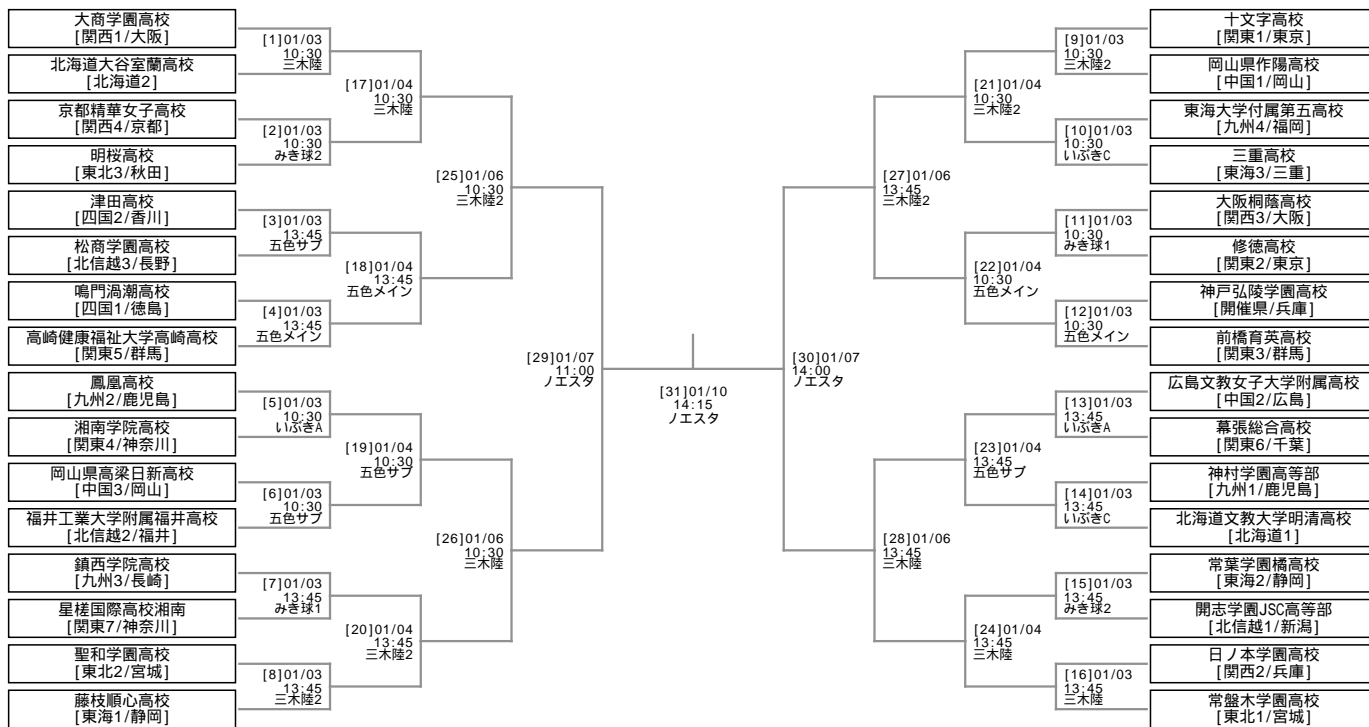

第24回全日本高等学校女子サッカー選手権大会

1回戦 2回戦 準々決勝 準決勝 決勝戦 準決勝 準々決勝 2回戦 1回戦

協賛